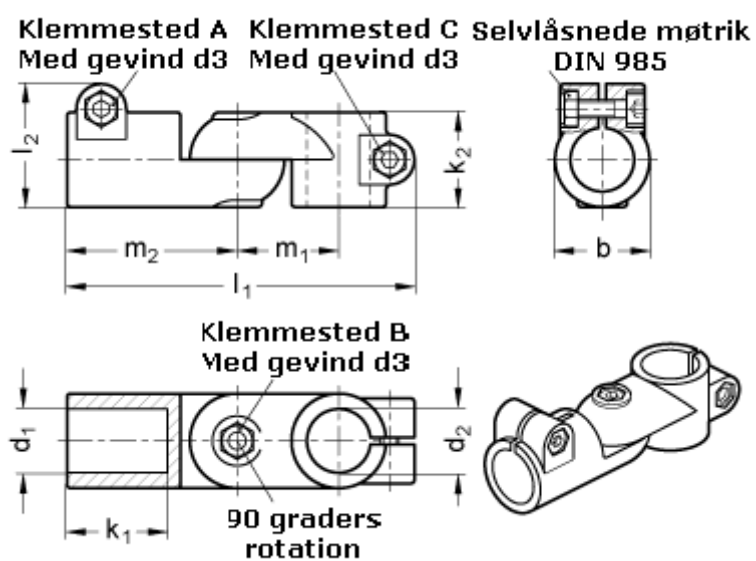

Varenummer: 20284B42B40S2BL
Beskrivelse: E+G laskeforbindelse
GN284-B42-B40-S-2-BL

Mål

b = 65	m1 = 70
d1 = B42	m2 = 115
d2 = B40	
d3 = M10	
k1 = 74.0	
k2 = 65	
l1 = 230	
l2 = 77.5	